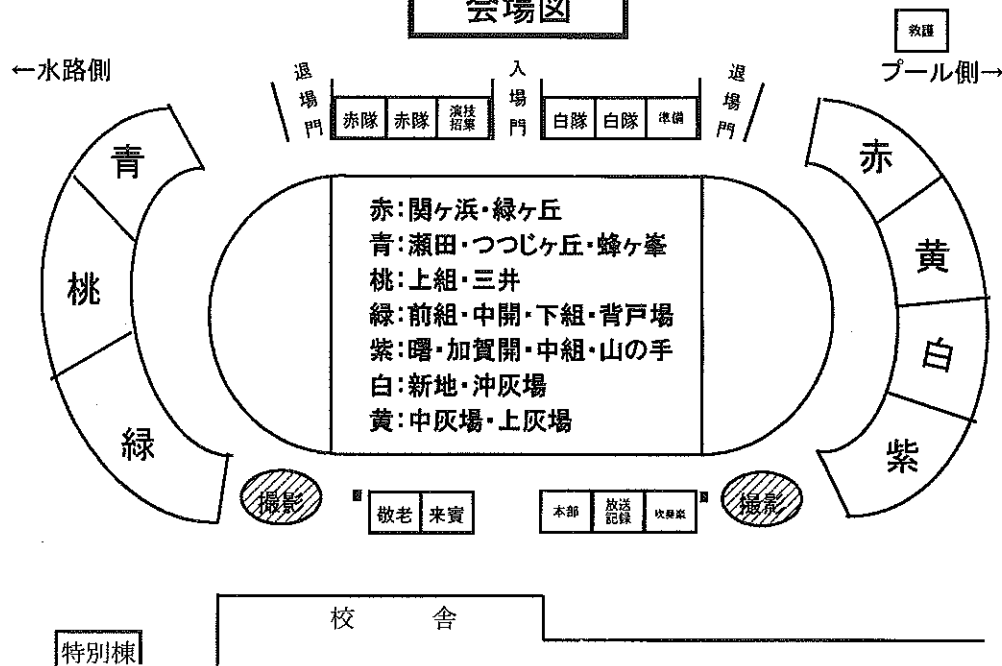

平成29年度

和木町立和木中学校

体育祭スローガン

限界突破
～輝くゴールへ走り出せ～

日 時: 平成29年9月9日(土)9時より 【小雨決行・荒天順延】

会 場: 和木町立和木中学校グラウンド

保護者・地域の皆様、本日は、ご多用のなか多数お越し頂き、ありがとうございます。

今年の体育祭のスローガンは“限界突破～輝くゴールへ走り出せ～”です。私たちは今日のためにこのスローガンのもと、一致団結して練習を積み重ねてきました。

その成果をすべて出し切り、素晴らしい体育祭にしますので、最後までご声援をよろしくお願いいたします。

和木中学校 生徒会

会場図

- ※敷地内禁煙になっております。飲酒についてはお控えください。
- ※トイレは体育館とプールを御利用ください。
- ※ゴミの持ち帰り運動に御協力ください。
- ※後始末を全員でしましょう。御協力をお願いします。
- ※開門は7:30です。

体育祭プログラム

◇ 開 会 式 ◇

- 1, 開会宣言
- 2, 国旗掲揚
- 3, 優勝旗・応援賞杯返還
- 4, 生徒会長挨拶